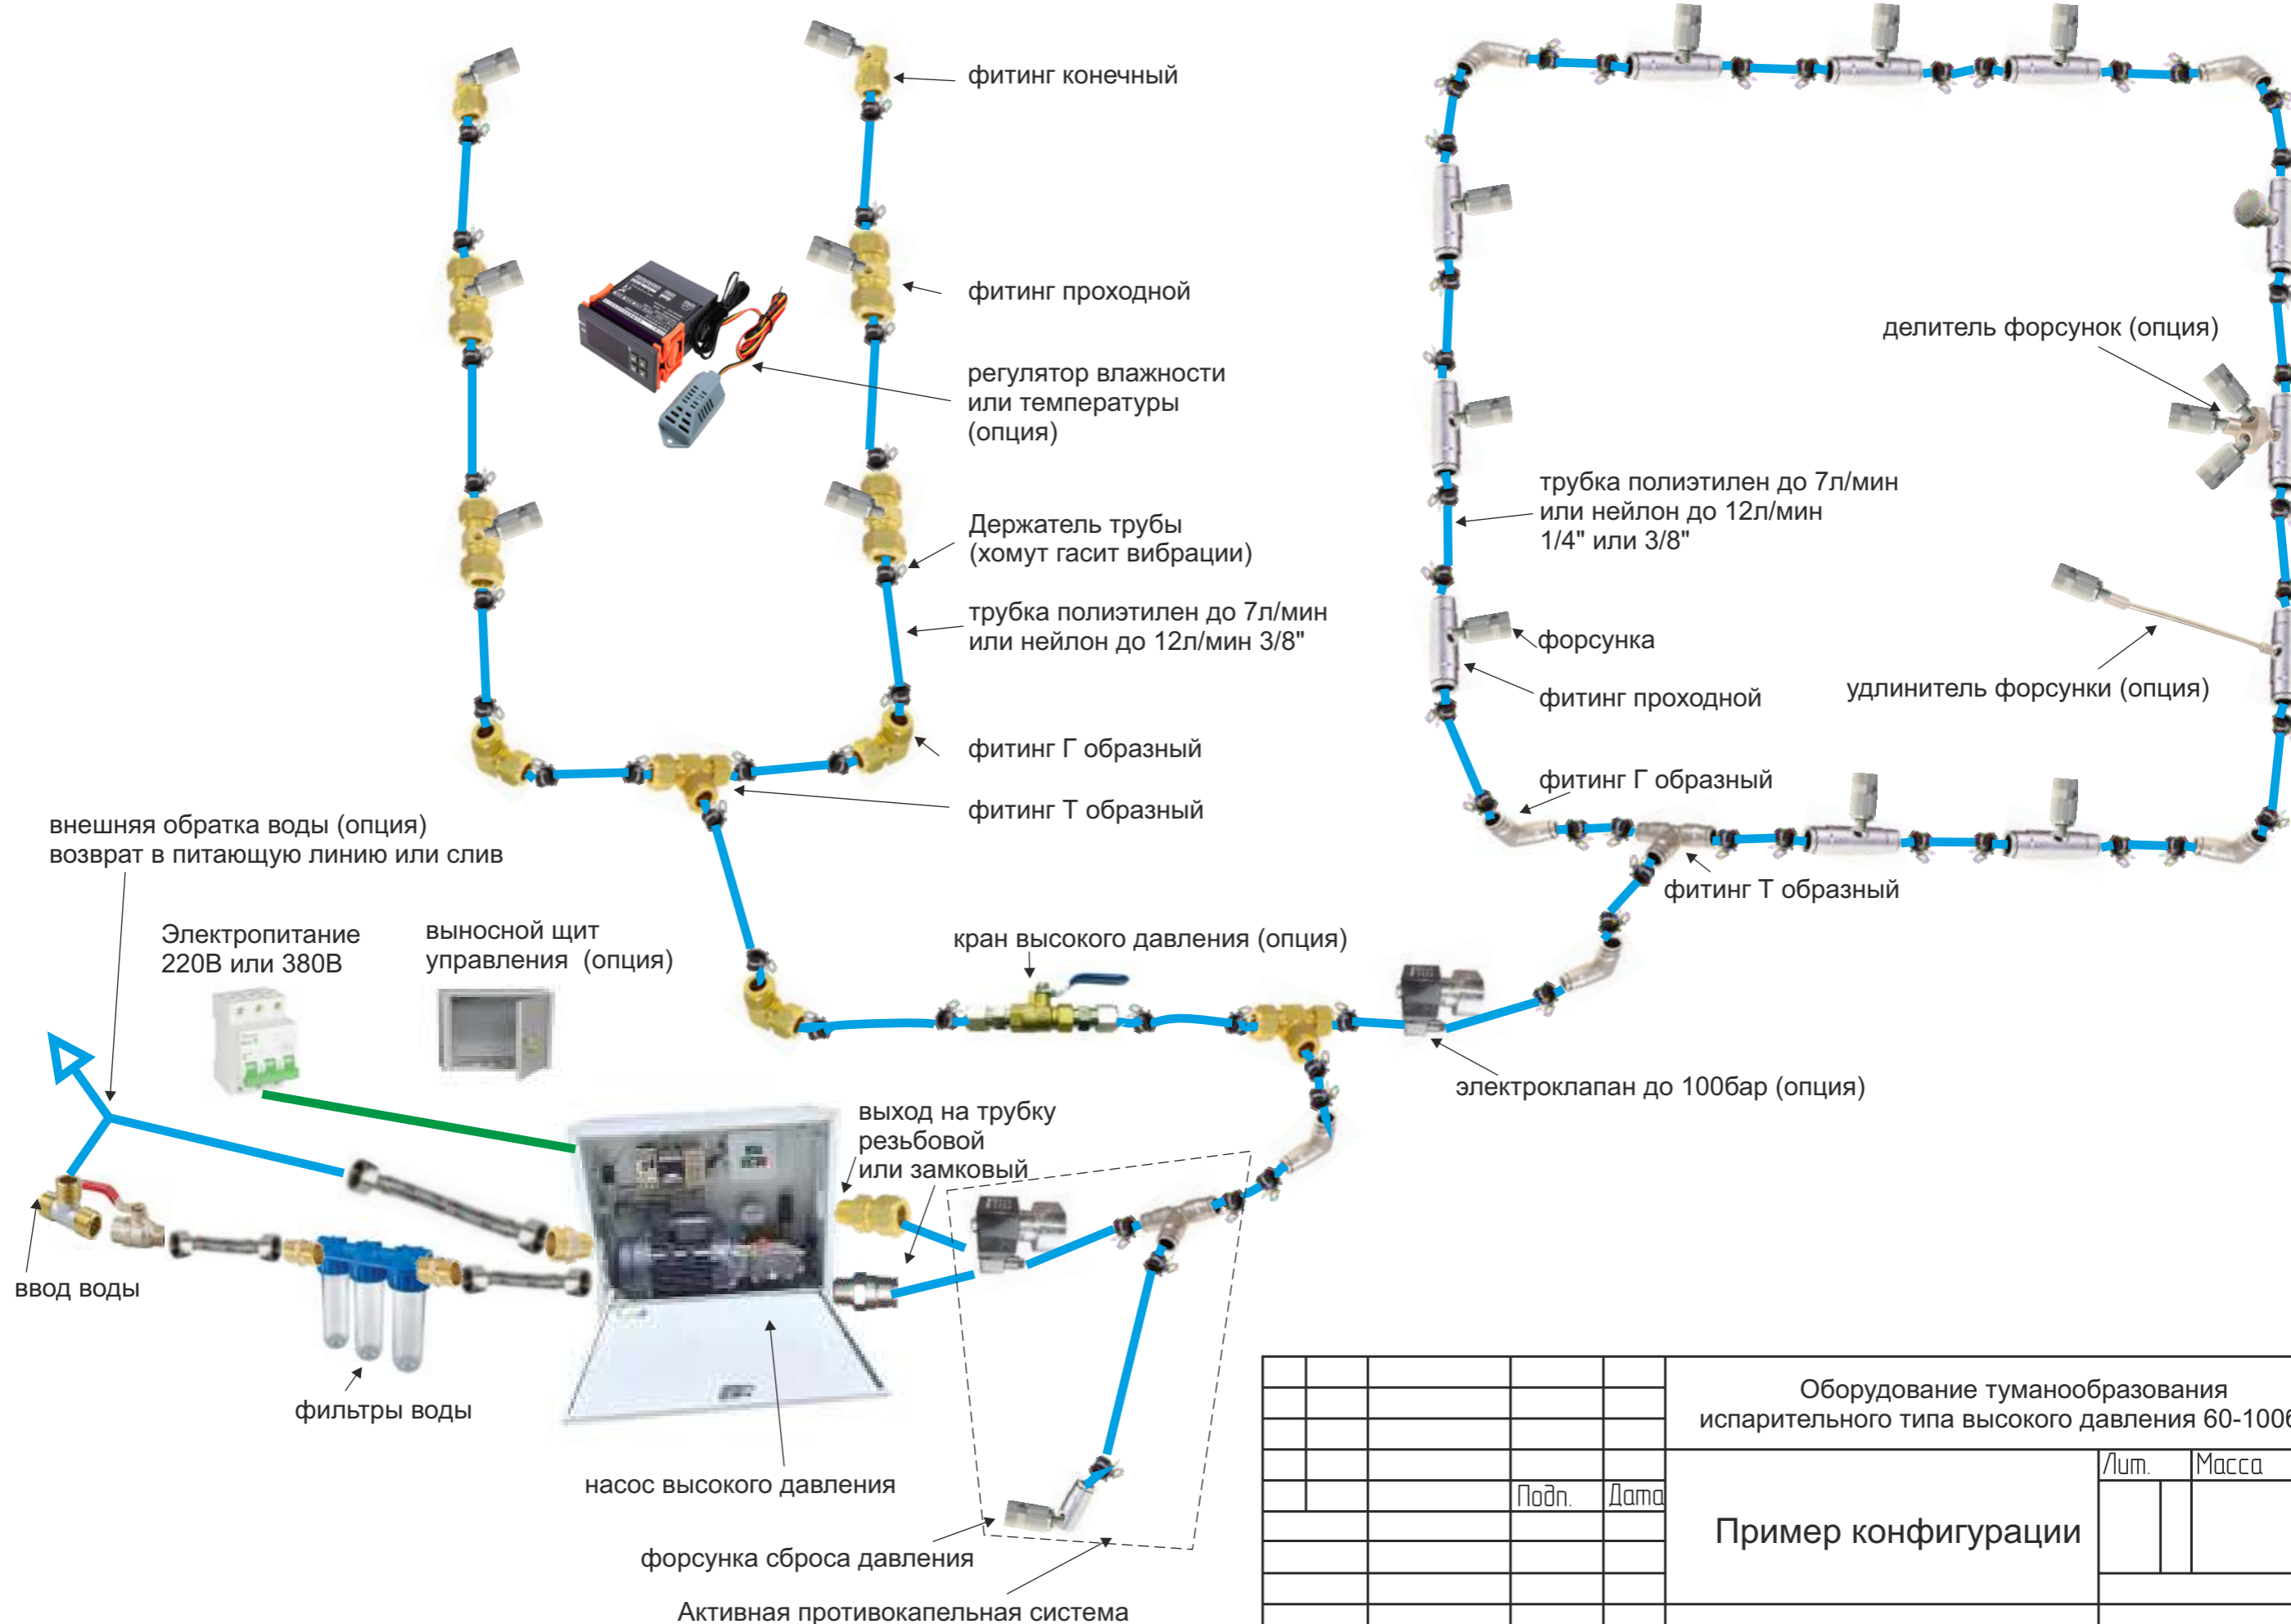

с резьбовыми фитингами 3/8"

с замковыми (Slip Lock) фитингами 1/4" или 3/8"

Инв. № подл. Подп. и дата

Взам. инв. № Инв. № дубл. Подп. и дата

				Оборудование туманообразования испарительного типа высокого давления 60-100бар		
				Лит.	Масса	Масштаб
				Подп.	Дата	
				Пример конфигурации		
				ПК Надежда 2023г.		